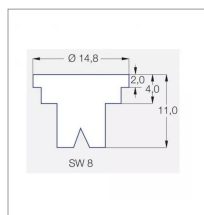

Caractéristiques	
Matière	Céramique
Modèle	ST
Couleur	Gris
Pression maxi (bar)	5 bar
Angle (°)	110 °
Utilisation	Grande Culture
Application	Herbicides/Insecticides/Fongicides/Engrais
Type de buse	Pinceau
Méplat (mm)	8 mm
Code couleur	ISO 06
Pression mini (bar)	2 bar
Homologation Z.N.T	Non
Types de produits	BUSE LECHLER ST
Quantité dans conditionnement de vente	1