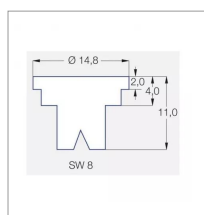

Caractéristiques	
Matière	Céramique
Modèle	ST
Couleur	Blanc
Pression maxi (bar)	5 bar
Angle (°)	110 °
Utilisation	Grande Culture
Application	Herbicides/Insecticides/Fongicides/Engrais
Type de buse	Pinceau
Méplat (mm)	8 mm
Code couleur	ISO 08
Pression mini (bar)	2 bar
Homologation Z.N.T	Non
Types de produits	BUSE LECHLER ST
Quantité dans conditionnement de vente	1