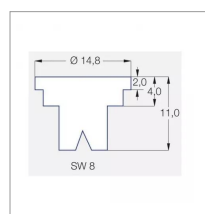

Caractéristiques	
Matière	Plastique
Modèle	ST
Couleur	Jaune
Pression maxi (bar)	5 bar
Angle (°)	80 °
Utilisation	Grande Culture
Application	Herbicides/Insecticides/Fongicides/Engrais
Type de buse	Pinceau
Méplat (mm)	8 mm
Code couleur	ISO 02
Pression mini (bar)	2 bar
Homologation Z.N.T	Non
Types de produits	BUSE LECHLER ST
Quantité dans conditionnement de vente	1