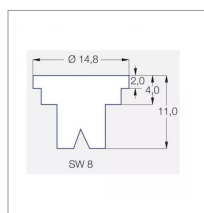

Caractéristiques	
Matière	Plastique
Modèle	ST
Couleur	Bleu
Pression maxi (bar)	5 bar
Angle (°)	80 °
Utilisation	Grande Culture
Application	Herbicides/Insecticides/Fongicides/Engrais
Type de buse	Pinceau
Méplat (mm)	8 mm
Code couleur	ISO 03
Pression mini (bar)	2 bar
Homologation Z.N.T	Non
Types de produits	BUSE LECHLER ST
Quantité dans conditionnement de vente	1