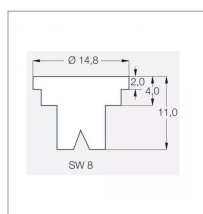

Caractéristiques	
Matière	Plastique
Modèle	ST
Couleur	Rouge
Pression maxi (bar)	5 bar
Angle (°)	80 °
Utilisation	Grande Culture
Application	Herbicides/Insecticides/Fongicides/Engrais
Type de buse	Pinceau
Méplat (mm)	8 mm
Code couleur	ISO 04
Pression mini (bar)	2 bar
Homologation Z.N.T	Non
Types de produits	BUSE LECHLER ST
Quantité dans conditionnement de vente	1