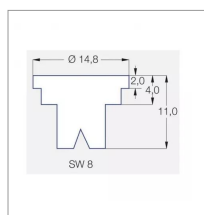

Caractéristiques	
Matière	Plastique
Modèle	ST
Couleur	Blanc
Pression maxi (bar)	5 bar
Angle (°)	80 °
Utilisation	Grande Culture
Application	Herbicides/Insecticides/Fongicides/Engrais
Type de buse	Pinceau
Méplat (mm)	8 mm
Code couleur	ISO 08
Pression mini (bar)	2 bar
Homologation Z.N.T	Non
Types de produits	BUSE LECHLER ST
Quantité dans conditionnement de vente	1