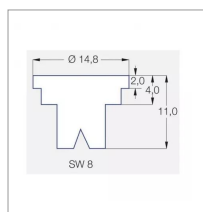

Caractéristiques	
Matière	Plastique
Modèle	ST
Couleur	Bleu
Angle (°)	120 °
Utilisation	Grande Culture
Application	Herbicides/Insecticides/Fongicides/Engrais
Type de buse	Pinceau
Méplat (mm)	8 mm
Code couleur	ISO 03
Homologation Z.N.T	Non
Types de produits	BUSE LECHLER ST
Quantité dans conditionnement de vente	1