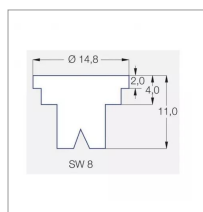

Caractéristiques	
Matière	Plastique
Modèle	ST
Couleur	Marron
Angle (°)	120 °
Utilisation	Grande Culture
Application	Herbicides/Insecticides/Fongicides/Engrais
Type de buse	Pinceau
Méplat (mm)	8 mm
Code couleur	ISO 05
Homologation Z.N.T	Non
Types de produits	BUSE LECHLER ST
Quantité dans conditionnement de vente	1