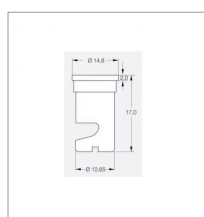

Buse Lechler jet miroir FT 140 01 orange plastique

Référence : P4ALEC00196

Détails

Les buses Lechler FT sont des buses à jet miroir utilisable pour tout type de traitement : herbicides, fongicides, insecticides, etc. Elles sont particulièrement bien adaptées pour de l'épandage.

Les buses Lechler FT sont des buses à jet miroir utilisable pour tout type de traitement : herbicides, fongicides, insecticides, etc. Elles sont particulièrement bien adaptées pour de l'épandage.

Caractéristiques	
Matière	Plastique
Modèle	FT
Couleur	Orange
Pression maxi (bar)	3 bar
Angle (°)	140 °
Utilisation	Epandage
Application	Herbicides/Insecticides/Fongicides/Engrais
Type de buse	Miroir
Code couleur	ISO 01
Pression mini (bar)	1 bar