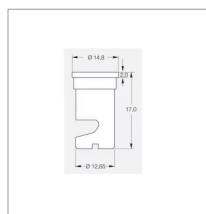

Les buses Lechler FT sont des buses à jet miroir utilisable pour tout type de traitement : herbicides, fongicides, insecticides, etc. Elles sont particulièrement bien adaptées pour de l'épandage.

Caractéristiques	
Matière	Plastique
Modèle	FT
Couleur	Bleu
Pression maxi (bar)	3 bar
Angle (°)	140 °
Utilisation	Epandage
Application	Herbicides/Insecticides/Fongicides/Engrais
Type de buse	Miroir
Code couleur	ISO 03
Pression mini (bar)	1 bar