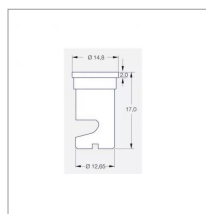

Les buses Lechler FT sont des buses à jet miroir utilisable pour tout type de traitement : herbicides, fongicides, insecticides, etc. Elles sont particulièrement bien adaptées pour de l'épandage.

Caractéristiques	
Matière	Plastique
Modèle	FT
Couleur	Rouge
Pression maxi (bar)	3 bar
Angle (°)	140 °
Utilisation	Epandage
Application	Herbicides/Insecticides/Fongicides/Engrais
Type de buse	Miroir
Code couleur	ISO 04
Pression mini (bar)	1 bar