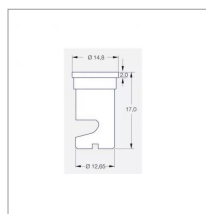

Les buses Lechler FT sont des buses à jet miroir utilisable pour tout type de traitement : herbicides, fongicides, insecticides, etc. Elles sont particulièrement bien adaptées pour de l'épandage.

Caractéristiques	
Matière	Plastique
Modèle	FT
Couleur	Marron
Pression maxi (bar)	3 bar
Angle (°)	140 °
Utilisation	Epandage
Application	Herbicides/Insecticides/Fongicides/Engrais
Type de buse	Miroir
Code couleur	ISO 05
Pression mini (bar)	1 bar