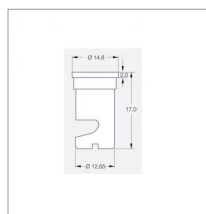

Buse Lechler jet miroir FT 140 08 blanc plastique

Référence : P4ALEC00203

Détails

Les buses Lechler FT sont des buses à jet miroir utilisable pour tout type de traitement : herbicides, fongicides, insecticides, etc. Elles sont particulièrement bien adaptées pour de l'épandage.

Les buses Lechler FT sont des buses à jet miroir utilisable pour tout type de traitement : herbicides, fongicides, insecticides, etc. Elles sont particulièrement bien adaptées pour de l'épandage.

Caractéristiques	
Matière	Plastique
Modèle	FT
Couleur	Blanc
Pression maxi (bar)	3 bar
Angle (°)	140 °
Utilisation	Epandage
Application	Herbicides/Insecticides/Fongicides/Engrais
Type de buse	Miroir
Code couleur	ISO 08
Pression mini (bar)	1 bar