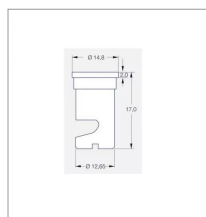

Les buses Lechler FT sont des buses à jet miroir utilisable pour tout type de traitement : herbicides, fongicides, insecticides, etc. Elles sont particulièrement bien adaptées pour de l'épandage.

Caractéristiques	
Matière	Plastique
Modèle	FT
Couleur	Bleu clair
Pression maxi (bar)	3 bar
Angle (°)	140 °
Utilisation	Epandage
Application	Herbicides/Insecticides/Fongicides/Engrais
Type de buse	Miroir
Code couleur	ISO 10
Pression mini (bar)	1 bar