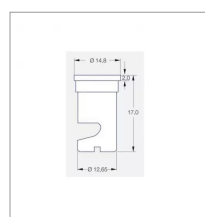

Buse Lechler jet miroir FT 140 15 vert clair plastique

Référence : P4ALEC00205

Détails

Les buses Lechler FT sont des buses à jet miroir utilisable pour tout type de traitement : herbicides, fongicides, insecticides, etc. Elles sont particulièrement bien adaptées pour de l'épandage.

Les buses Lechler FT sont des buses à jet miroir utilisable pour tout type de traitement : herbicides, fongicides, insecticides, etc. Elles sont particulièrement bien adaptées pour de l'épandage.

Caractéristiques	
Matière	Plastique
Modèle	FT
Couleur	Vert Clair
Pression maxi (bar)	3 bar
Angle (°)	140 °
Utilisation	Epandage
Application	Herbicides/Insecticides/Fongicides/Engrais
Type de buse	Miroir
Code couleur	ISO 15
Pression mini (bar)	1 bar