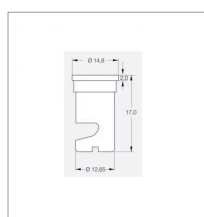

Les buses Lechler FT sont des buses à jet miroir utilisable pour tout type de traitement : herbicides, fongicides, insecticides, etc. Elles sont particulièrement bien adaptées pour de l'épandage.

Caractéristiques	
Matière	Plastique
Modèle	FT
Couleur	Noir
Pression maxi (bar)	3 bar
Angle (°)	140 °
Utilisation	Epandage
Application	Herbicides/Insecticides/Fongicides/Engrais
Type de buse	Miroir
Code couleur	ISO 20
Pression mini (bar)	1 bar