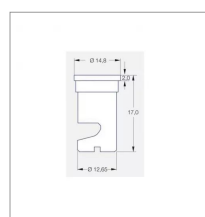

Les buses Lechler FT sont des buses à jet miroir utilisable pour tout type de traitement : herbicides, fongicides, insecticides, etc. Elles sont particulièrement bien adaptées pour de l'épandage.

Caractéristiques	
Matière	Plastique
Modèle	FT
Couleur	Vert
Pression maxi (bar)	3 bar
Angle (°)	140 °
Utilisation	Epandage
Application	Herbicides/Insecticides/Fongicides/Engrais
Type de buse	Miroir
Code couleur	ISO 015
Pression mini (bar)	1 bar