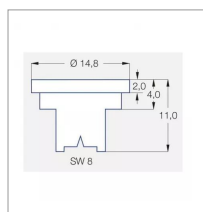

Caractéristiques	
Matière	Céramique
Modèle	LU
Couleur	Vert
Pression maxi (bar)	5 bar
Angle (°)	120 °
Utilisation	Grande Culture
Application	Herbicides/Insecticides/Fongicides/Engrais
Type de buse	Pinceau
Méplat (mm)	8 mm
Code couleur	ISO 015
Pression mini (bar)	1.5 bar
Homologation Z.N.T	Non
Types de produits	BUSE LECHLER LU
Quantité dans conditionnement de vente	1