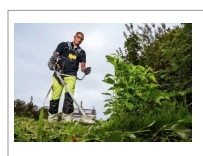

La débroussailleuse Karcher BCU 260/36 Bp dispose de tous les équipements professionnels permettant une utilisation sur une longue durée, tout en limitant la fatigue et avec une fiabilité connue et reconnue des machines Karcher. Son utilisation est simple, avec un démarrage facile par une pression sur le bouton, un fonctionnement par batterie donc sans fil. Le changement de la batterie se fait de façon tout aussi simple et rapide, ce qui augmente la productivité et la sécurité au travail. En plus de travailler en silence, son moteur électrique génère peu de vibrations et préserve la santé de l'utilisateur.

Caractéristiques	
Référence OEM	1.042-503.0
Types de produits	Débroussailleuse à lame BCU 260/36 Bp
Nombre de lames	3
Poids (sans accessoires) (kg)	4,2
Type de batterie	Batterie 36 V en 6 Ah ou 7,5 Ah
Autonomie par charge de batterie (min)	max. 55 (6,0 Ah) / max. 70 (7,5 Ah)
Poids (emballage inclus) (kg)	6,6
Diamètre de coupe (cm)	26