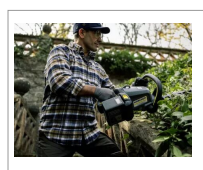

Taille-haies Karcher HT 650/36 Bp

Référence : P1KA25060

Détails

La taille-haies Karcher HT 650/36 Bp est un appareil de taille ergonomique professionnel à batterie. Vous pourrez ainsi tailler des arbustes, des haies ... à proximité de zones sensibles. En effet sa conception électrique, n'émet pas de gazs polluants, ni de bruits. Un appareil écologique et silencieux. Equipements: - Variante, Batterie non incluse- Protection des lames- Protection contre les coupures- Protection- Poignée, pivotante- Système anti blocage- Crochet de stockage- 2 réglages de vitesse

Le taille-haies professionnel Karcher HT 650/36 Bp est conçu pour la taille de haies, d'arbustes, de buissons ... Sa lame renforcée offre un travail de coupe précis. Pour un maximum d'ergonomie, ce taille haie est équipé d'une poignée rotative permettant la mise en route dans toutes positions. Il dispose également d'un crochet pour fixer l'harnais, ce qui permet de travailler sans se fatiguer, avec une meilleure répartition des masses. Afin d'apporter plus de facilité, et d'efficacité, il dispose de deux vitesses de coupe pour s'adapter aux différents végétaux. Pour une utilisation intensive et un niveau d'entretien minimum, le taille haie est équipé d'un moteur sans balais (brushless), et peut être équipé d'une batterie offrant une autonomie de plus 1h30 et plus précisément de 100 minutes. Cette dernière est équipée d'un afficheur LCD, pour vous informer du niveau de batterie restant.