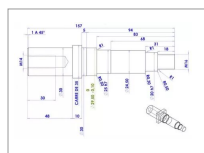

**Axe Ø30 longueur utile 48 mm ar
10652**

Référence : P9000R10870

Caractéristiques	
Affectation	Pour roues Ø 250-320-350x100
Longueur (mm)	157 mm
Ø (mm)	30 mm
Ø Filetage (mm)	16 mm
Longueur filetée (mm)	18 mm
Types de produits	AXE DE ROUE
Origine/adaptable	Adaptable
Quantité dans conditionnement de vente	1