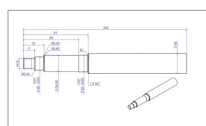

**Axe pour roue 15.600  
X6-16.650X8-18.850X8**

Référence : P9000R10872

Caractéristiques	
Affectation	Pour roues Ø 15.600x6-16.650x8-18.850x8
Longueur (mm)	245 mm
Ø (mm)	30 mm
Ø Filetage (mm)	16 mm
Longueur filetée (mm)	17 mm
Types de produits	AXE DE ROUE
Origine/adaptable	Adaptable
Quantité dans conditionnement de vente	1