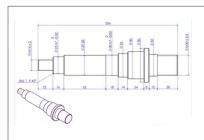

Axe Ø40 roue toile kn e 450X150

Référence : P9000R10875

Caractéristiques	
Affectation	Pour roues Ø 400-450-500x150
Longueur (mm)	206 mm
Ø (mm)	40 mm
Ø Filetage (mm)	M30X3.5 mm
Types de produits	AXE DE ROUE
Origine/adaptable	Adaptable
Quantité dans conditionnement de vente	1