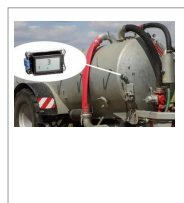

### Détails

Compteur digital tonne a lisier

A monter sur les bras de pompage, ou toutes pièces en mouvement.

2 Modes de fonctionnement (Compteur de chargement et compteur de chargement + temps).

Réglage des angles en °.

Montage droite ou gauche.

Réglage des heures.

Remise à zéro.

Paramétrage de la sensibilité par réglage du temps.

Boitier renforcé IP69K.

Alimentation 2 piles AAA incluses.

Scellés d'entretien.

Garantie 5 ans.