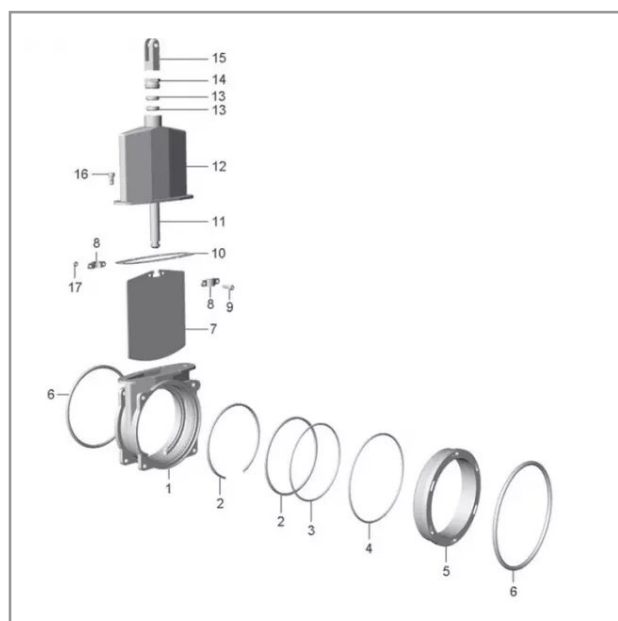

Tige de vanne 6" mz

Référence : P6C40415860

Caractéristiques	
Type	Tige de vanne
Type de pièce	Tige de vanne 6"
Quantité dans conditionnement de vente	1