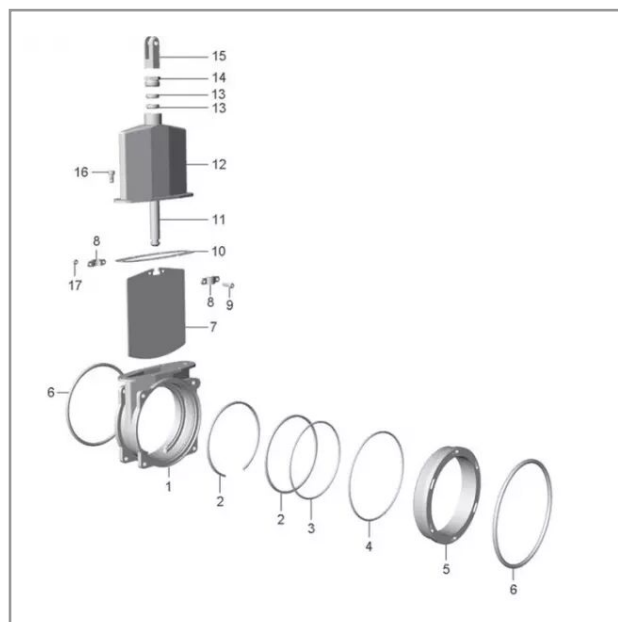

Chappe pour tige de vanne 6" mz

Référence : P6C40415864

Caractéristiques	
Type	Tige de vanne
Type de pièce	Chappe pour tige de vanne 6"
Quantité dans conditionnement de vente	1