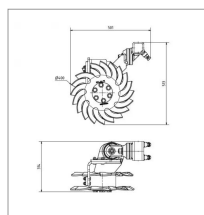

Associé aux étoiles de binage KULT, c'est l'assurance d'un travail de qualité au plus près du rang.

Caractéristiques	
Ø Extérieur (mm)	400 mm
Référence OEM	K.FH5090R
Sens	Droit
Types de produits	KIT BINEUR
Quantité dans conditionnement de vente	1