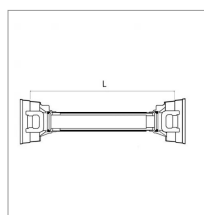

Transmission à cardan Walterscheid grand angle 1410 mm 36/55 cv

Référence : P2B1694282

Caractéristiques	
Référence OEM	1694282
Modèle	1 Grand angle
Série	WWE2280
Profil tube	Citron rilsanisé
Croisillon côté tracteur (mm)	24x61/22x76 mm
Longueur entre axe (mm)	1410 mm
Croisillon côté machine (mm)	24x61 mm
Mâchoire côté tracteur	1"3/8 6C
Mâchoire côté machine	1"3/8 6C
Type de verrouillage côté tracteur	Rapide à bille ASGE
Type de verrouillage côté machine	Rapide à bille ASGE
Type de sécurité	Sans
Nombre de joint homocinétique	1
Types de produits	TRANSMISSION HOMOCINETIQUE
Quantité dans conditionnement de vente	1