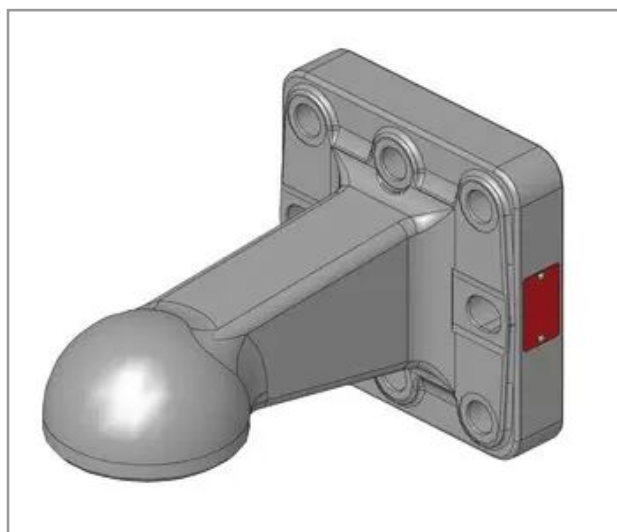

Calotte a boulonner 145x145 charge vert 4t rockinger

Référence : P2H20308538

Caractéristiques	
Entraxe trous (mm)	145x145 mm
Nombre de trous	8
Ø (mm)	80 mm
Norme	55R
Force de traction (T)	34 tonne
Ø Rotule (mm)	80 mm
Charge verticale (T)	4.5 tonne
Quantité dans conditionnement de vente	1