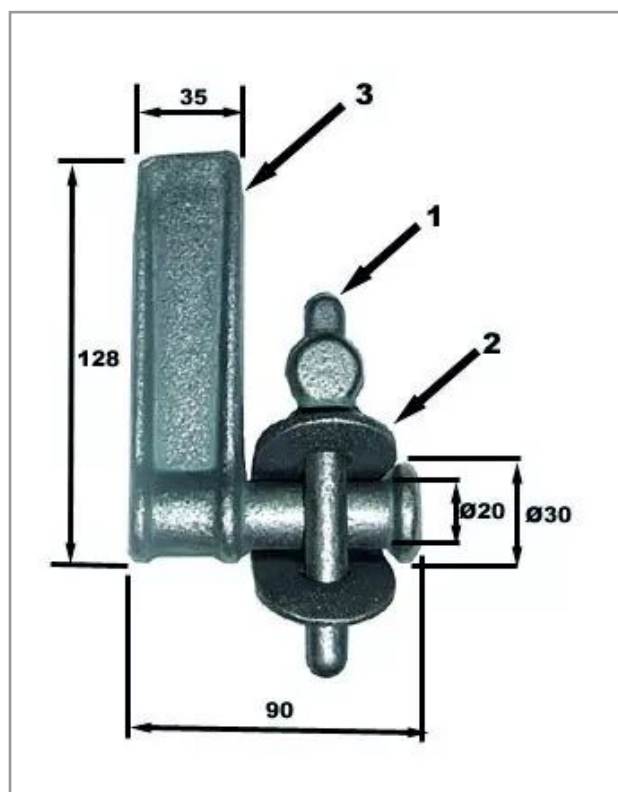

Fermeture bilaterale gauche

Référence : P2H20317354

Caractéristiques	
B (mm)	90 mm
Produit	Fermeture bilaterale
C (mm)	35 mm
A (mm)	128 mm
Montage	droit
Types de produits	CROCHET RIDELLE
Origine/adaptable	Adaptable
Quantité dans conditionnement de vente	1