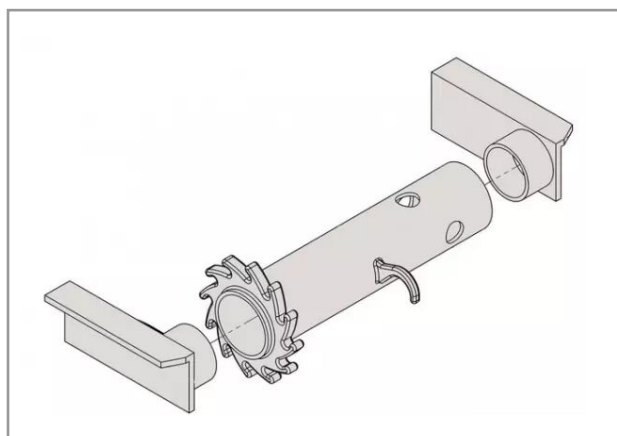

Moulinet Ig 300 I 220 gauche

Référence : P2H20316548

Caractéristiques	
Sens	Gauche
Type	Moulinet
B (mm)	600 mm
A (mm)	220 mm
Types de produits	MOULINET POUR REMORQUE
Longueur moulinet (mm)	300 mm
Origine/adaptable	Adaptable
Quantité dans conditionnement de vente	1