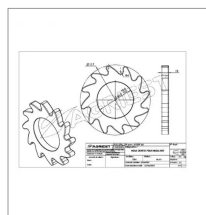

Roue dentee pour moulinet

Référence : P2H20315297

Caractéristiques	
Type	Roue dentée
Adaptable sur	Moulinet
Montage sur	Moulinets
Types de produits	MOULINET POUR REMORQUE
Quantité dans conditionnement de vente	1