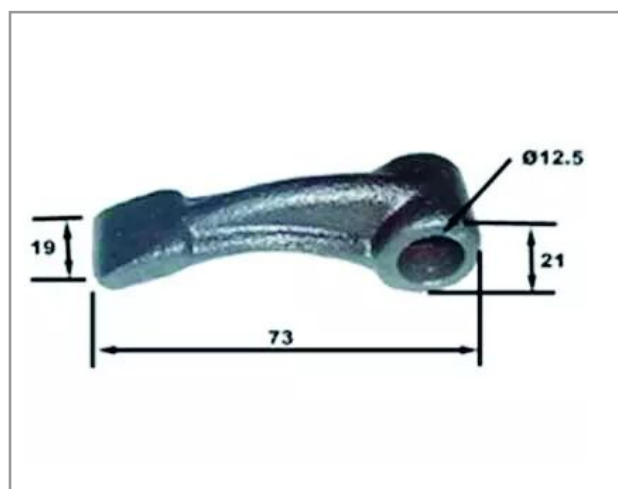

Cliquet pour moulinet

Référence : P2H20315298

Caractéristiques	
Type	Cliquet
Adaptable sur	Moulinet
Montage sur	Moulinets
Types de produits	MOULINET POUR REMORQUE
Quantité dans conditionnement de vente	1