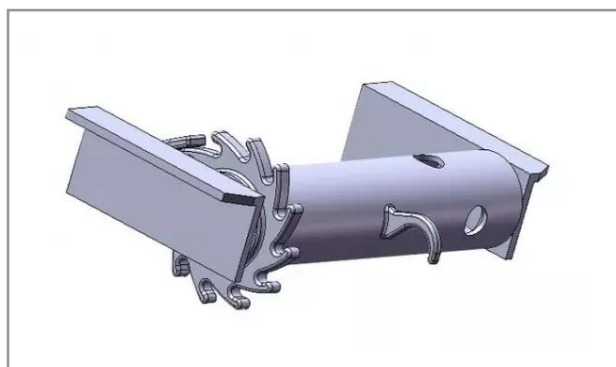

Moulinet Ig 300 I 150 gauche

Référence : P2H20316549

Caractéristiques	
Sens	Gauche
Type	Moulinet
B (mm)	600 mm
A (mm)	150 mm
Types de produits	MOULINET POUR REMORQUE
Longueur moulinet (mm)	300 mm
Origine/adaptable	Adaptable
Quantité dans conditionnement de vente	1