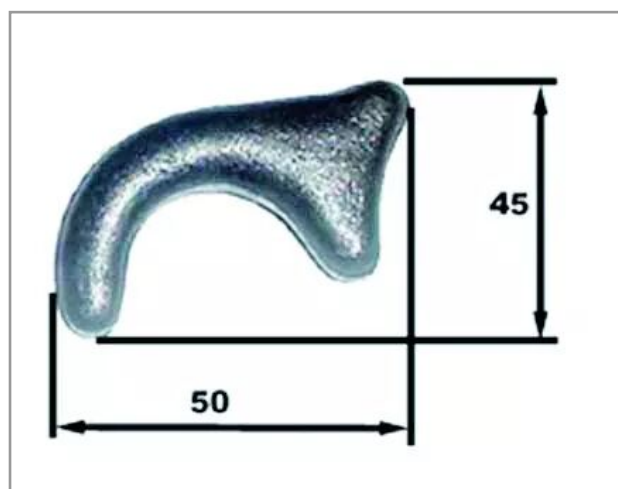

Crochet pour moulinet

Référence : P2H20315299

Caractéristiques	
Type	Crochet
Adaptable sur	Moulinet
Montage sur	Moulinets
Types de produits	MOULINET POUR REMORQUE
Quantité dans conditionnement de vente	1