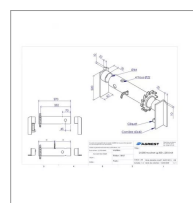

## Moulinet Ig 300 I 220 droit

Référence : P2H20315300

Caractéristiques	
Sens	Droit
Type	Moulinet
B (mm)	300 mm
A (mm)	220 mm
Types de produits	MOULINET POUR REMORQUE
Longueur moulinet (mm)	300 mm
Origine/adaptable	Adaptable
Quantité dans conditionnement de vente	1