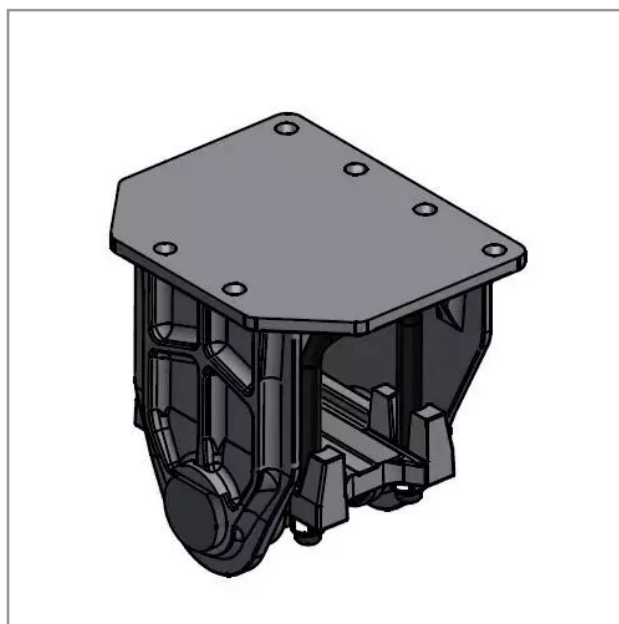

**Kit chaise pour 8 lames 120x20 4m
platine perçee boggie 18t**

Référence : P2H20309898

Caractéristiques	
Référence OEM	YRS982S0
Type	Simple bridage
Largeur de lame (mm)	120 mm
Type de pièce	KIT
Type de perçage	6 trous (Ø25mm)
Types de produits	CHAISE D'ESSIEU
Epaisseur de lame (mm)	20 mm
Quantité dans conditionnement de vente	1