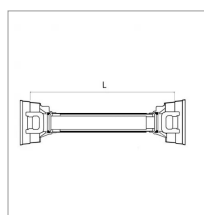

**Transmission croisillon 35x106,5
longueur 1210 mm mâchoire tracteur
1"3/8 6c - machine limiteur friction
1"3/8 6c**

Référence : P2B1060007

Caractéristiques	
Référence OEM	ZBI7B8N121CEA60507
Dimension tube (mm)	45x5.5/54x4 mm
Croisillon (mm)	34.9x106 mm
Série	8
Profil tube	Triangulaire
Protecteur	PB8
Puissance CV max 540/1000 tr	95/150
Longueur entre axe (mm)	1210 mm
Mâchoire côté tracteur	1"3/8 6C
Mâchoire côté machine	1"3/8 6C
Type de verrouillage côté tracteur	A poussoir
Type de verrouillage côté machine	A boulon cône
Type de sécurité	Limiteur à friction
Types de produits	TRANSMISSION STANDARD
Quantité dans conditionnement de vente	1