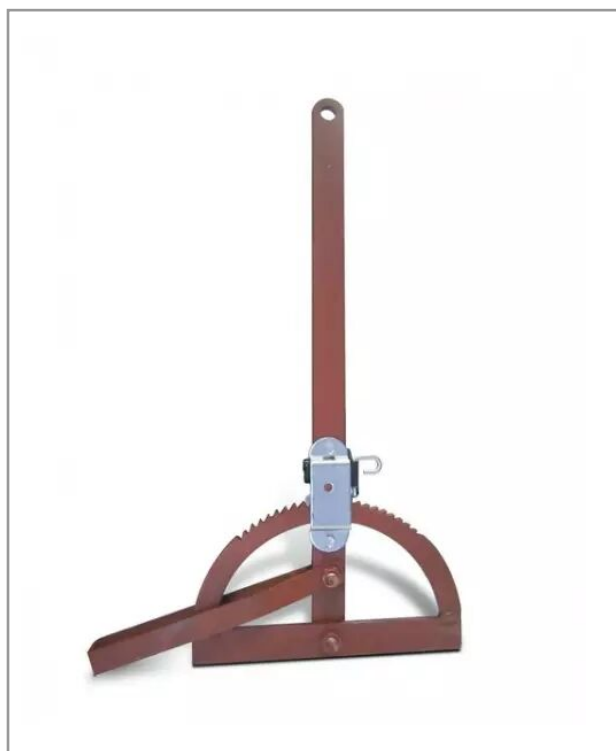

Frein a main n°3 perce ea 200 chape a 55mm

Référence : P2H20309066

Caractéristiques	
Type	Frein à main
Produit	Frein a cliquet
Types de produits	FREINS À MAIN DE REMORQUE
Origine/adaptable	Origine
Quantité dans conditionnement de vente	1