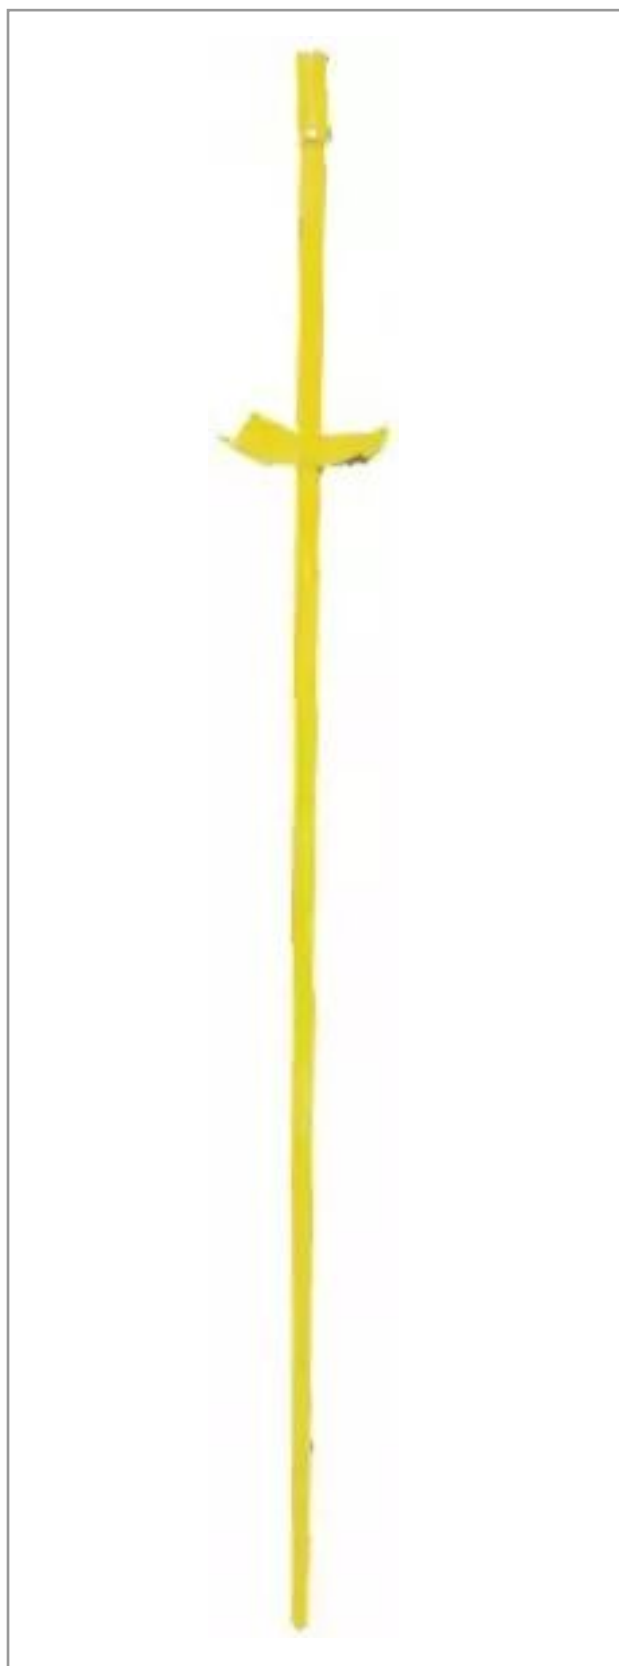

Piquet à plaque diamètre 12, 1m fer lisse

Référence : P6B1070220

Détails

Ce piquet jaune offre une bonne visibilité dans l'herbe ou buissons. Sa hauteur de 1m permet de clôturer pour des bovins, ovins, caprins ... sa tige lisse de 12 mm, permet de laisser glisser facilement l'isolateur dessus. Avec sa plaque au pied, elle permet d'avoir une profondeur d'enfoncement régulière et de pouvoir l'enfoncer sans outils mais juste en appuyant dessus avec le pied.

Le piquet de clôture électrique jaune permet d'être bien vu dans les hautes herbes et avec sa tige lisse il facilite la mise en place et le réglage de l'isolateur. Avec sa hauteur de 1m, vous pouvez facilement monter des clôtures pour vos animaux en prairie, ou sur votre propriété pour votre chien ou autres. La plaque située au pied du piquet permet d'enfoncer le piquet sans outils et de l'empêcher de tourner grâce à ses angles courbés pour avoir une bonne prise en terre.

Caractéristiques	
Type	Fer lisse

Hauteur (mm)	1000 mm
Diamètre ou carré (mm)	12 mm
Types de produits	PIQUET MÉTALLIQUE
Quantité dans conditionnement de vente	1