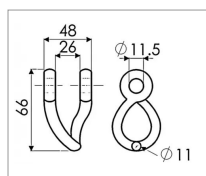

## Manille torse bl 11x84

Référence : P3B1042265

Caractéristiques	
Longueur (mm)	66 mm
Ø trou (mm)	11.5 mm
Référence OEM	5.556.03
Largeur (mm)	48 mm
Type	Manille torse
Ø Fil (mm)	11 mm
Types de produits	MANILLE BROYEUR
Montage sur marque	ROUSSEAU
Largeur intérieure (mm)	27 mm
Origine/adaptable	Origine
Quantité dans conditionnement de vente	1