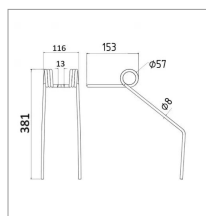

Dent étrille herse de semoir adaptable carré 50400318-gw774

Référence : P3A19045450

Caractéristiques	
Longueur (mm)	381 mm
Ø Extérieur (mm)	57 mm
Référence OEM	50400318 GW774
Largeur (mm)	116 mm
Qté/carton	15
Ø Fil (mm)	8 mm

Nombre de spires	3
Types de produits	DENT HERSE ÉTRILLE
Montage sur marque	CARRE
Origine/adaptable	Adaptable
Quantité dans conditionnement de vente	1