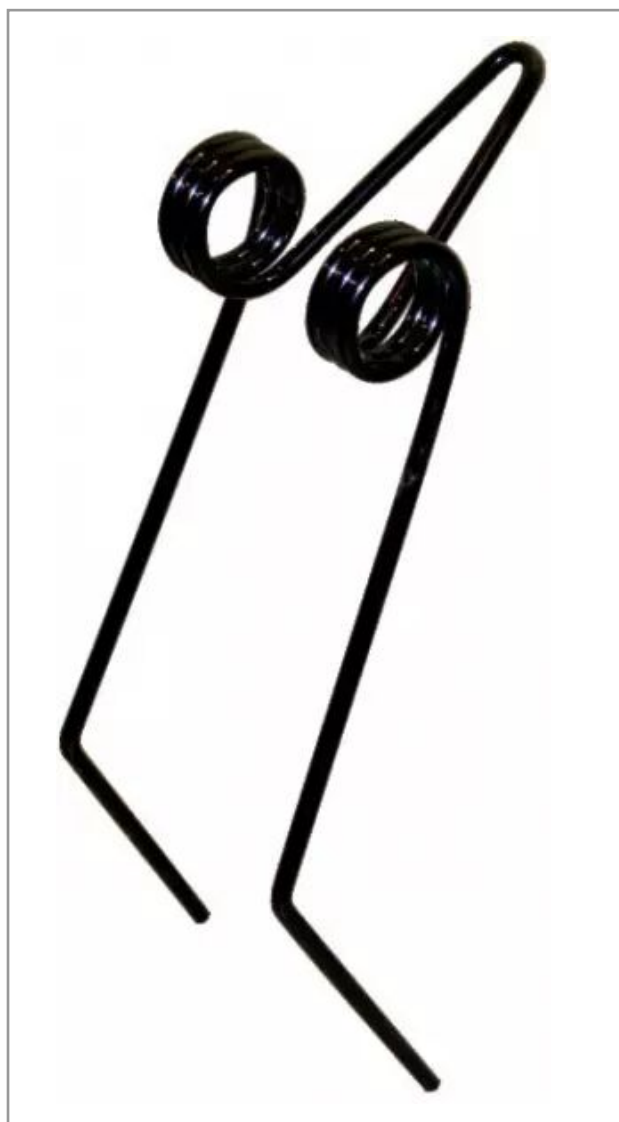

Dent étrille herse de semoir adaptable carré 50400318-gw774

Référence : P3A19045450

Caractéristiques	
Longueur (mm)	381 mm
Ø Extérieur (mm)	57 mm
Référence OEM	50400318 GW774
Largeur (mm)	116 mm
Qté/carton	15
Ø Fil (mm)	8 mm

Nombre de spires	3
Types de produits	DENT HERSE ÉTRILLE
Montage sur marque	CARRE
Origine/adaptable	Adaptable
Quantité dans conditionnement de vente	1