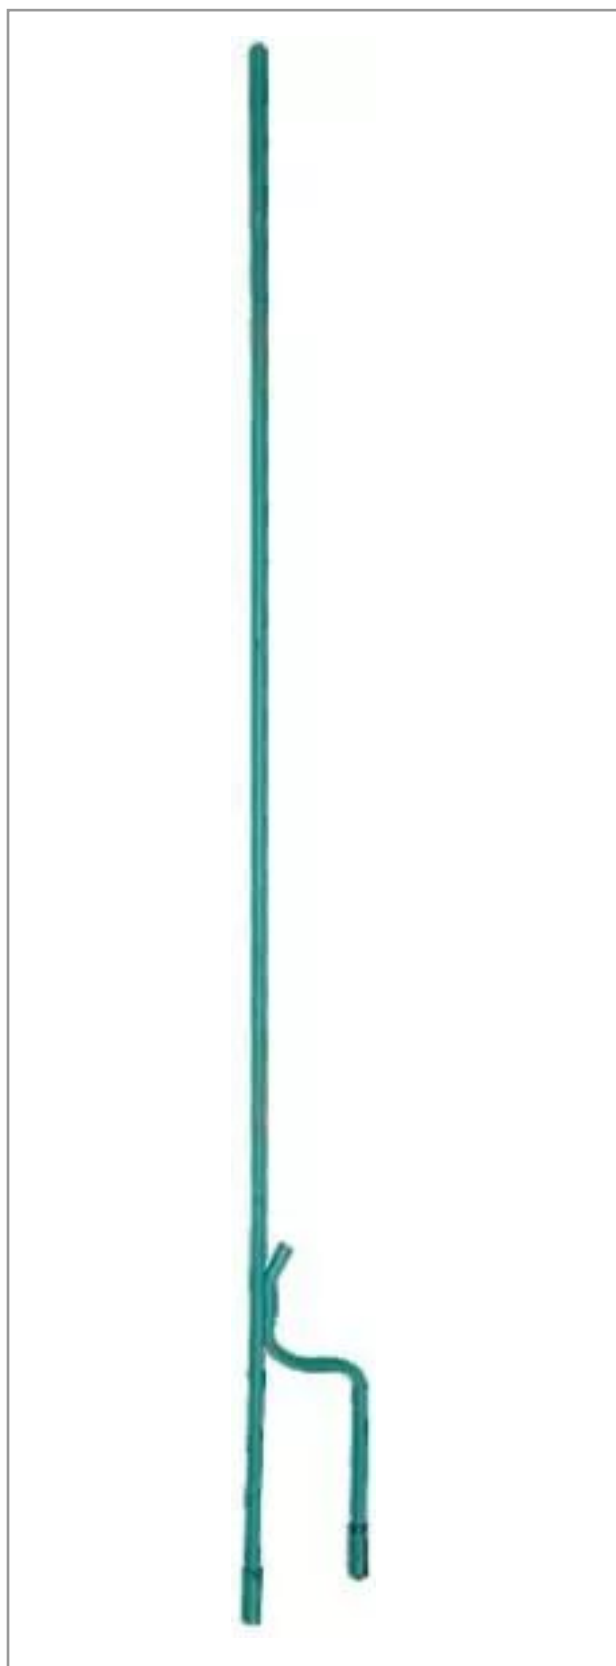

Piquet fourche diamètre 12 mm 1m30 fer lisse

Référence : P6B1030250

Détails

Les piquets à fourche bleus permettent une bonne stabilité et une pénétration dans le sol facilitée avec sa fourche sur laquelle vous pouvez appuyer pour l'enfoncer.

Piquet bleu.

Fer lisse.

Conditionnement : paquet de 10.

Palette de 300.

Caractéristiques	
Type	Fer lisse

Hauteur (mm)	1300 mm
Diamètre ou carré (mm)	12 mm
Types de produits	PIQUET MÉTALLIQUE
Quantité dans conditionnement de vente	1