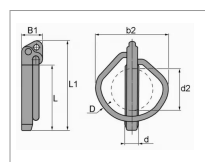

Goupille clips 12x45 mm rubig

Référence : P1B8095154

Caractéristiques	
Type	Clips
d2 (mm).	32 mm
L (mm)	45 mm
L1 (mm)	62 mm
B1 (mm)	15 mm
b2 (mm)	50 mm
Types de produits	GOUPILLE CLIPS DE SÉCURITÉ RUBIG - ZINGUÉ
d (mm)	10.5 mm
Quantité dans conditionnement de vente	1