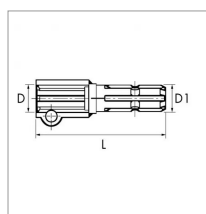

**Manchon reducteur male 6c 1"3/8
femelle 20c 1"3/4 vp**

Référence : P2B6022602

Caractéristiques	
D1 (mm)	1"3/8 6C
D (mm)	1"3/4 20C mm
Type de verrouillage	Poussoir
Types de produits	MANCHON PRISE DE FORCE
Quantité dans conditionnement de vente	1