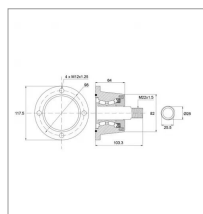

Palier pour disque indépendant universel m22 entraxe 98 mm

Référence : P3A9058941

Caractéristiques	
Ø Extérieur (mm)	117 mm
Nombre de trous	4
Référence OEM	BAA-0004 156PODLOZ000174 R1812440 R18124401R KM040110 RA133200 11308 F06160015 - R18125110R 021224 3140844 910974
Modèle	Multiflex, Combi-crop, Ufo, Bizon, Easydrill, Gd Mix, Discrocrop
Entraxe (mm)	98 mm
Type	Palier de disque HUB
Types de produits	MOYEU / PALIER
Montage sur marque	BEDNAR, BONNEL, ECO MULCH, FARMET, FRANQUET, GASPARDO, KOCKERLING, MASCHIO, METAL-FACH, SULKY BUREL, TECHMAGRI
Diamètre du filetage male (mm)	22X1.5 mm
Origine/adaptable	Adaptable
Quantité dans conditionnement de vente	1