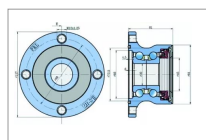

**Palier sans fixation 4 trous (12 mm)  
entraxe 98 mm**

Référence : P3A9058940

Caractéristiques	
Ø Extérieur (mm)	117 mm
Nombre de trous	4
Entraxe (mm)	98 mm
Type	Palier de disque HUB
Longueur totale (mm)	61 mm
Types de produits	MOYEU / PALIER
Montage sur marque	UNIVERSEL
Origine/adaptable	Adaptable
Quantité dans conditionnement de vente	1