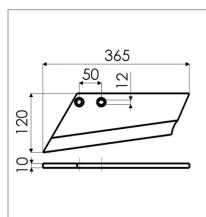

Soc à aile gauche adaptable Razol -vogel 003490 – 1584ica

Référence : P3A8062651

Caractéristiques	
Longueur (mm)	365 mm
Ø trou (mm)	12 mm
Nombre de trous	2
Référence OEM	003490 3490 1584ICA
Epaisseur (mm)	10 mm
Entraxe (mm)	50 mm
Sens	Gauche
Type	Soc à aile
Type de trou	TF2E
Type ou matériel	ARAMIX
Types de produits	SOC DE CULTIVATEUR
Montage sur marque	RAZOL, VOGEL & NOOT
Origine/adaptable	Adaptable
Quantité dans conditionnement de vente	1