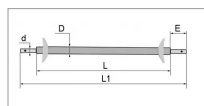

Barre d'attelage automatique \varnothing 40 longueur 720 mm cat2 avec coupelles

Référence : P2D3011160

Caractéristiques	
Matière	42 CD 4
Catégorie	2
D (mm)	40 mm
L (mm)	720 mm
E (mm)	80 mm
L1 (mm)	880 mm
Types de produits	BARRE D' ATTELAGE AUTOMATIQUE
d (mm)	28 mm
Quantité dans conditionnement de vente	1