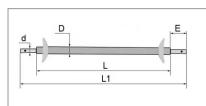

Barre d'attelage automatique \varnothing 45 longueur 820 mm cat3 avec coupelles

Référence : P2D3011168

Caractéristiques	
Matière	OLC 45
Catégorie	3
D (mm)	45 mm
L (mm)	820 mm
E (mm)	80 mm
L1 (mm)	980 mm
Types de produits	BARRE D' ATTELAGE AUTOMATIQUE
d (mm)	36 mm
Quantité dans conditionnement de vente	1